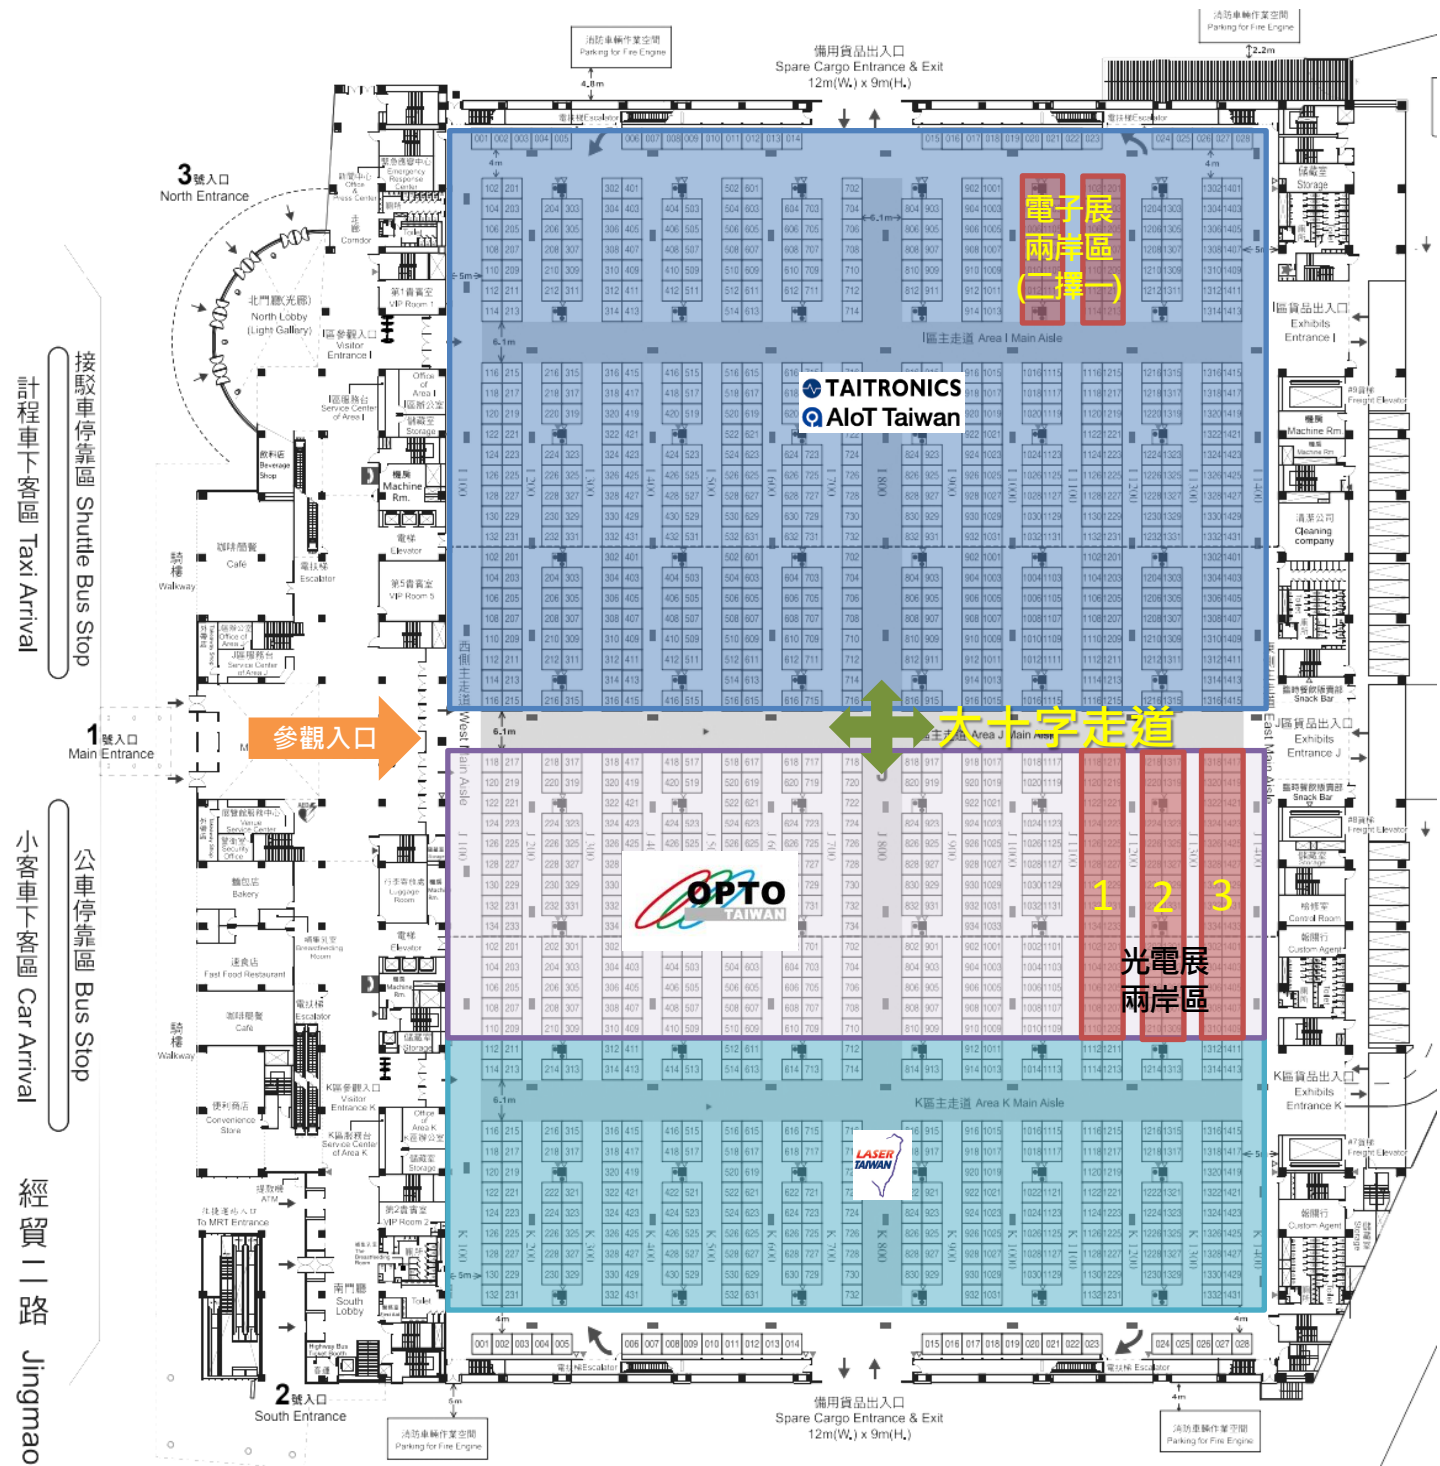

1樓攤位位置規劃

接駁車停靠區 Shuttle Bus Stop
計程車上落區 Taxi Arrival

公車停靠區 Bus Stop
小客車上落區 Car Arrival

經貿一路 Jingmao 2nd Rd.

南港路一段 Nangang Rd., Sec.1

南港展覽館站(文湖線/板南線) MRT Taipei Nangang Exhibition Center Station (Wenhu Line/Bannan Line)